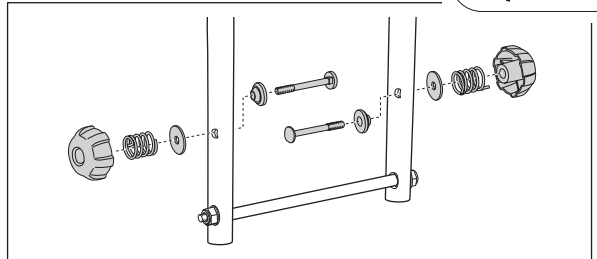

 = **8 kg**

9705
970501

Follow me...

THULE

GB Security regulations
 D Sicherheitsvorschriften
 F Instructions importantes
 NL Veiligheidsvoorschriften
 I Norme di sicurezza
 E Reglas de seguridad
 PT Normas de segurança
 S Sakerhetsföreskrifter
 FIN Turvallisuusohjeet
 EST Ohutusjuhised
 LAT Drošības noteikumi
 LIT Saugos taisyklės
 PL Bezpieczeństwo
 HR Bezpečnosne predstave
 CZ Návod na montáž
 SK Bezpečnostné predstavy
 SILO Varnostni predstavi
 HR Prehvat sigurnost
 HU Biztonsági előírások
 GR Κατευθυντήριες Ανεφοδιαγόμενες
 TR Güvenlik kuralları
 EST Ohutusjuhised
 TH ระเบียบวิธีปฏิบัติในการติดตั้ง

BoltOn HangOn

-  x1
-  x1
-  x4
-  x2
-  x2
-  x2
-  x2
-  x1
-  x2
-  x1
-  x4

1

MIN 75 KG

2

-  x 2
-  x 2
-  x 2
-  x 2
-  x 2

3

-  x 2
-  x 2
-  x 2