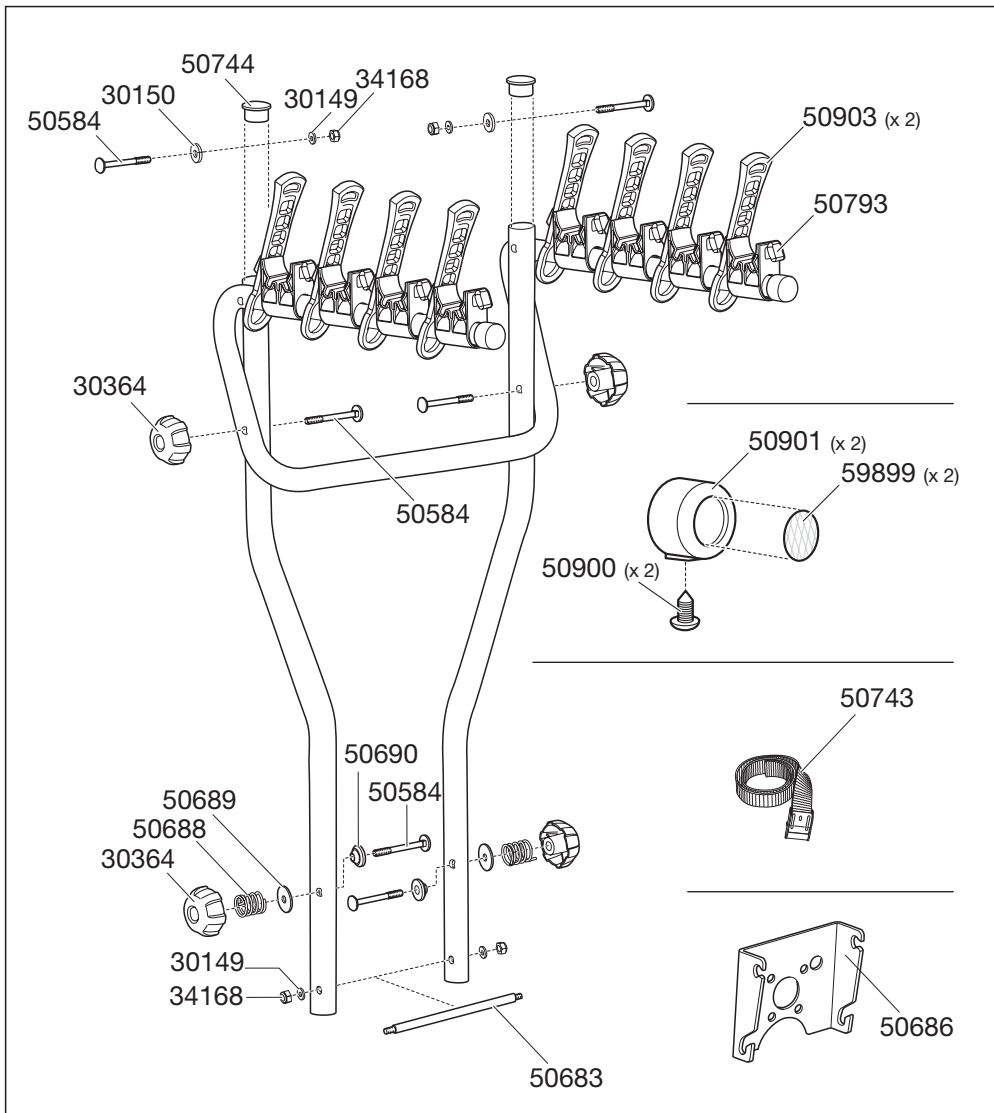

GB Fitting instructions
D Montageanleitung
F Instructions de montage
NL Montage-instructies
I Istruzioni per il montaggio
E Instrucciones de montaje
PT Instruções de Montagem
S Monteringsanvisning
FIN Asennusohje
EST Paigaldusjuhend
LAT Stiprināšanas instrukcija
LIT Pritvirtinimo instrukcijos
PL Instrukcja montażu
RU Инструкции по установке
CZ Návod na montáž

SK Návod na montáž
SLO Navodila za pritrjevanje
HR Uputa za sastavljanje
HU A felszerelés módja
GR Οδηγίες συναρμολόγησης
TR Montaj talimatları
中文 安装说明
日本語 取扱(取付)説明書
한국어 장착 지침
ไทย คำแนะนำการติดตั้ง

4 x  = **MAX 60 kg**

BoltOn HangOn

-  x1
-  x1
-  x4
-  x2
-  x2
-  x2
-  x2
-  x1
-  x2
-  x1
-  x4

1

MIN 75 KG

2

-  x 2
-  x 2
-  x 2
-  x 2
-  x 2

3

-  x 2
-  x 2
-  x 2

270°

4

x 1

THULE
SWEDEN

Box 69, 330 33 Hillerstorp, SWEDEN
www.thule.com